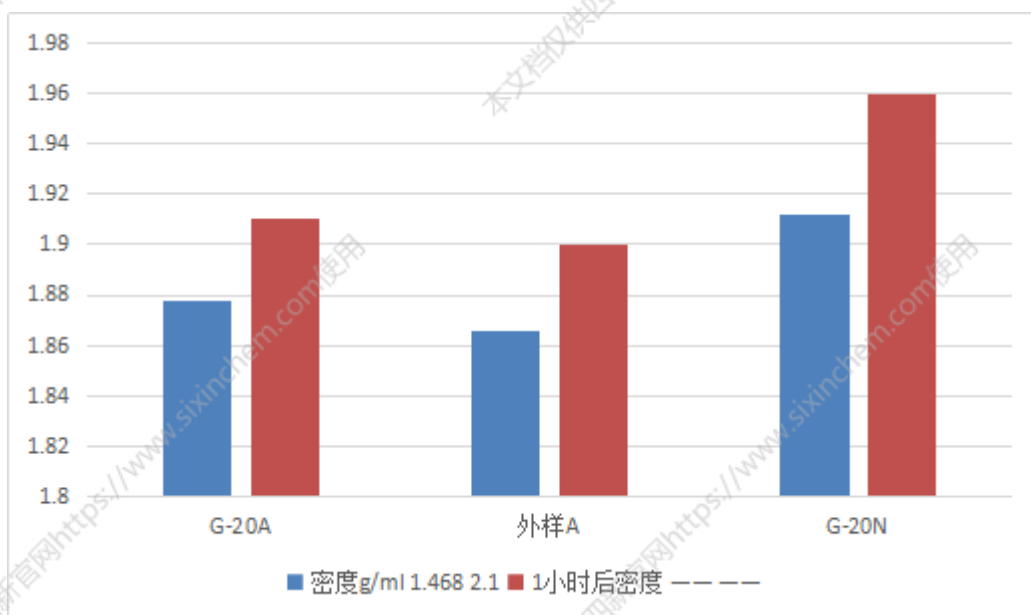

1

0.050gCMC 25g 50g 40 45g 5g S180 0.200g
2min 2000rpm 2min 0.100g
(g/ml)

G-20A	A	G-20N
-------	---	-------